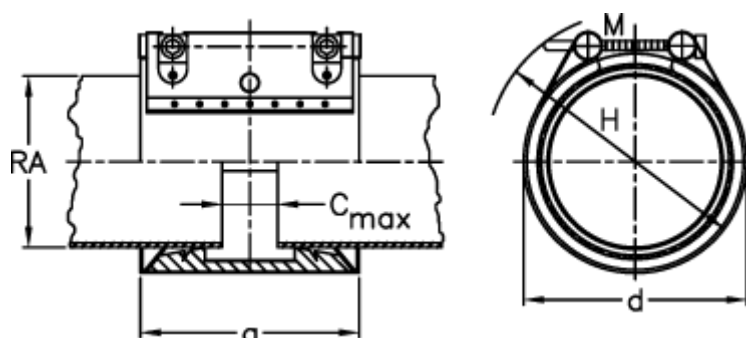

Varenummer: 025778100219  
Beskrivelse: Norma Connect rørkobling  
GRIP W2 Ø=219,1 EPDM, 16 bar

## Mål

a	= 142
C max med båndindlæg	= 35
d	= 240
H	= 270
M (Skrue)	= M16
Nominelt tryk (bar)	= 16
RA	= 219.1
RA min-RA max	= 216,0-221,0

Vægt pr stk. = 6.5